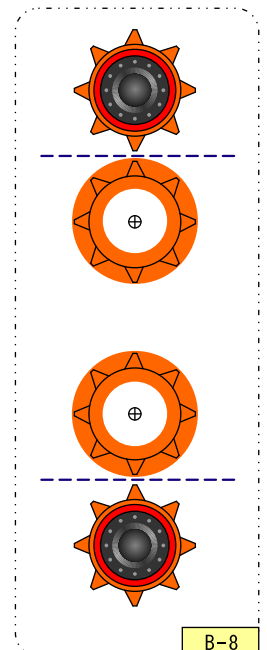

OHARA

DEER FORTE
370

Sheet No. 2/8	Parts classification B
------------------	---------------------------

Copyright 2002 Ohara Corporation. All Rights Reserved.
当ページはモデル及び写真・図版・文章等は許可なく転用・転載はできません。

B-1

B-2

B-3

B-4

B-5

B-8

B-6

B-7

C-1

C-2